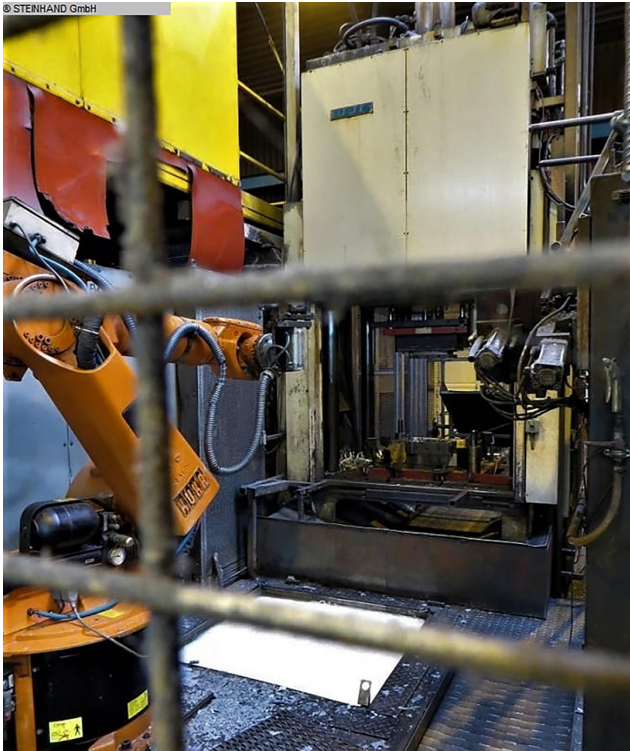

## Reis SEP 13-65 DII prensa de corte EP1990, usada

**Fabricante :**  
Reis

**Número de produto:**  
EP1990

## Description

Prensa de recorte

Fabricante

Reis

Modelo

SEP 13-65

Ano de fabrico

2001