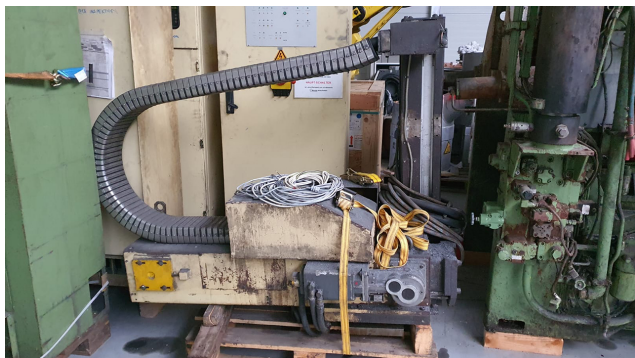

Máquina de pulverização Wollin PSM 324 FS1751, utilizada

Fabricante :
Wollin

Número de produto:
FS1751

Description

Máquina de pulverização

Fabricante	Wolin
Modelo	PSM 324
Ano	1997
Comentário	sem ferramenta de pulverização
Dados técnicos	
Eixo	2
Traço vertical	1300 mm
Traço horizontal	900 mm
Controlo	

Máquina de pulverização

Gama DCM 600 - 800 t

Acessórios

Ferramenta de pulverização não disponível

Recipiente de lubrificação não disponível

Prazo de entrega imediatamente

Preço a pedido