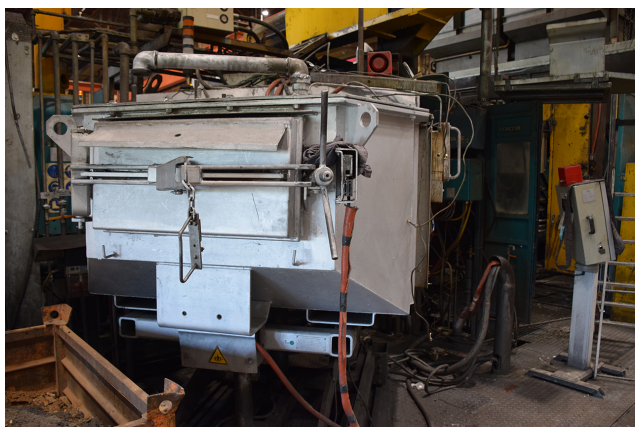

## StrikoWestofen W 1200 SL ProDos DPC DPC Forno Dosador 01814, utilizado

**Fabricante :**  
Striko Westofen

**Número de produto:**  
01814

## Description

Fornalha	Forno doseador
Fabricante	StrikoWestofen
Modelo	W 1200 SL ProDos DPC
Ano de fabrico	2001
Comentário	para ligas de alumínio

### Dados técnicos

Sistema de controlo	ProDos
---------------------	--------

Dados técnicos	
Aquecimento	eléctrico
Capacidade	1200 kg
Capacidade de trabalho	900 kg
capacidade de ligação	22 kW
poder	27,5 kW
Prazo de entrega	imediatamente
Preço	a pedido