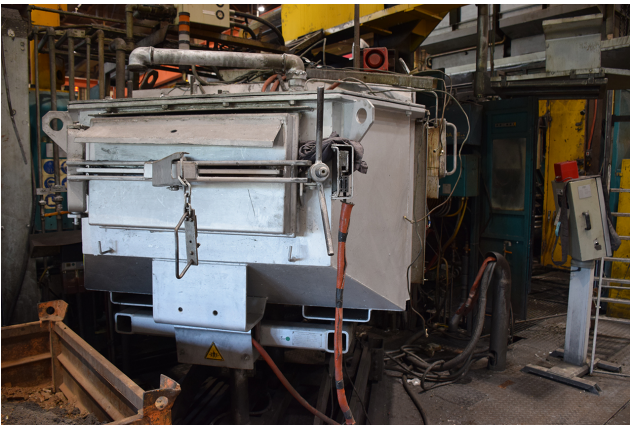

## StrikoWestofen W 1200 SL ProDos DPC DPC Forno Dosador 01814, utilizado

**Fabricante :**  
Striko Westofen

**Número de produto:**  
01814

### Description

Fornalha	Forno doseador
Fabricante	StrikoWestofen
Modelo	W 1200 SL ProDos DPC
Ano de fabrico	2001
Comentário	para ligas de alumínio

### Dados técnicos

Sistema de controlo	ProDos
---------------------	--------

Dados técnicos

Aquecimento	eléctrico
Capacidade	1200 kg
Capacidade de trabalho	900 kg
capacidade de ligação	22 kW
poder	27,5 kW