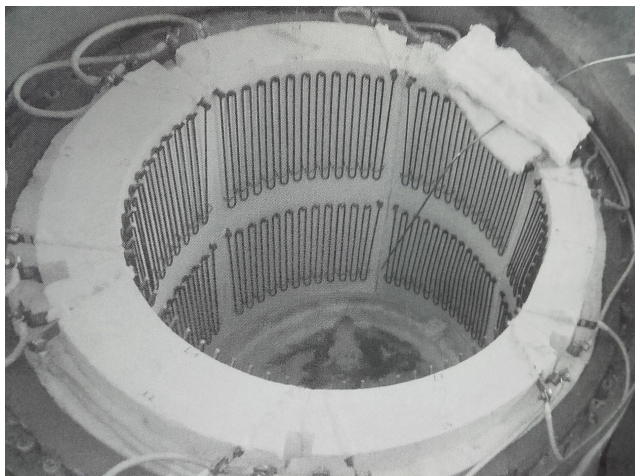

Recondicionamento do cadinho de Nabertherm

Fabricante :
partnership

Número de produto:
RO7010

Description

Artigo-Nº.	Modelo	Cadinho	Capacidade [Kg Al]
RO7010	TB 80/12	BU 200	200
RO7020	TB 100/12	BU 250	250
RO7030	TB 110/12	BU 300	300
RO7040	TB 150/12	BU 350	350
RO7050	TB 160/12	BU 500	500
RO7060	TB 240/12	BU 600	600
RO7070	TB 360/12	BN 800	800
RO7080	TB 400/12	BN 900	900

Artigo-Nº.	Modelo	Cadinho	Capacidade [Kg Al]
RO7090	TB 500/12	BU 1210	1200
RO7100	TB 600/12	BU 1310	1300
RO7110	TB 650/12	BU 1810	1400
RO7120	TB 700/12	BU 1510	1500
RO7130	TB 800/12	BU 1810	1800

Forros refractários de fornos